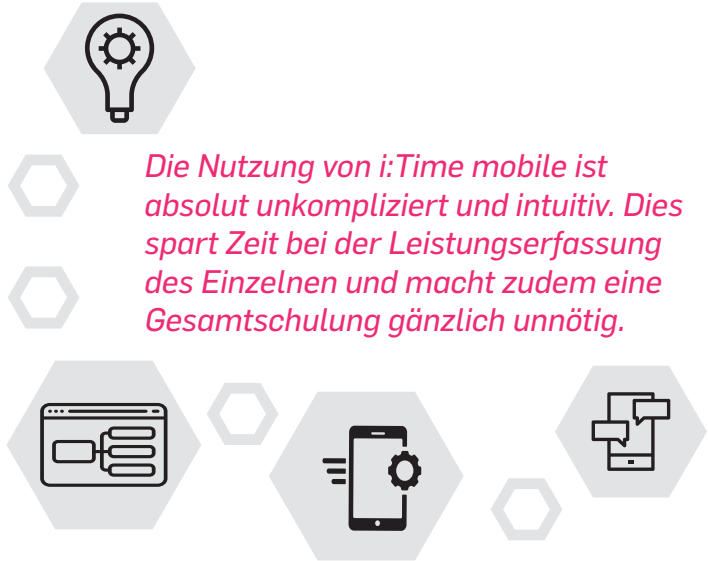

your time : our passion

Sie wollen Leistungsdaten wie Arbeitszeit, Spesen etc. unkompliziert, jederzeit und ortsunabhängig erfassen sowie stets im Bild sein über den aktuellen Stand der Rapportierung? Die mobile Website i:Time mobile bietet neben absoluter Datensicherheit und höchstem Bedienungskomfort jederzeit transparente, rasche Übersicht via grafisch aufbereitete Reports zu Gleitzeit-saldi, Ferienguthaben und Buchungsstand. Sämtliche Features von inova:time gelten auch für i:Time mobile.

Die Nutzung von i:Time mobile ist absolut unkompliziert und intuitiv. Dies spart Zeit bei der Leistungserfassung des Einzelnen und macht zudem eine Gesamtschulung gänzlich unnötig.

INTUITIV

i:Time mobile leitet Sie dank intelligenter Eingabeunterstützung komfortabel durch die Zeiterfassung - zeitsparend und fehlerfrei.

INNOVATIV

Mit i:Time mobile zeichnen Sie Ihre Zeit ganz einfach via TimePicker mit QR-Code auf - besonders geeignet für ortsgebundene Tätigkeiten wie z.B. Reinigungsarbeiten.

SICHER

Dank Web App Technologie entfällt eine lokale Softwareinstallation. i:Time mobile gewährt absolute Sicherheit für die erfassten Daten.