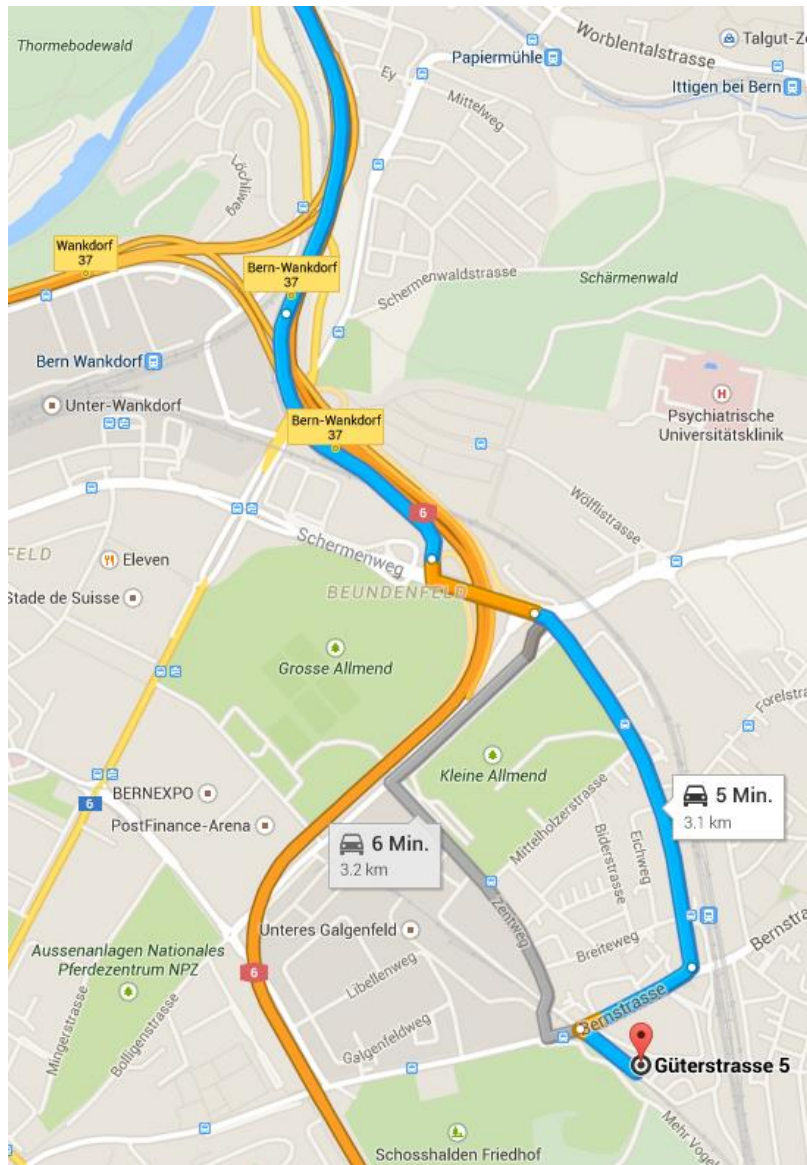

## ANREISE MIT DEM AUTO

### Zufahrt ab Autobahn via Ausfahrt Wankdorf

Abfahrt von **A1 / A6 / E25 / E27**.

Bleiben Sie links – **<6> Interlaken**.

Halten Sie sich rechts **<37> Bolligen**.

Biegen Sie links ab Richtung **Bolligen**.

## ANREISE MIT ÖV

**Bus:** Nehmen Sie den Bus Nr. 10 ab Bern Hauptbahnhof – Zytglogge – Viktoriaplatz via Rosengarten nach Ostermundigen **Waldeck**. Der Bus fährt ca. alle 6 Min., Fahrzeit 18 Min.

In drei Minuten erreichen Sie zu Fuss die inova:solutions AG. Sie befindet sich auf der linken Seite an der Güterstrasse 5.

**Bahn:** Ab Bahnhof Ostermundigen ca. 7 Minuten zu Fuss.

Biegen Sie auf die Bernstrasse Richtung Stadt, beim Restaurant Waldeck, links in die Güterstrasse ab.

Die inova:solutions AG befindet sich auf der linken Seite an der Güterstrasse 5.